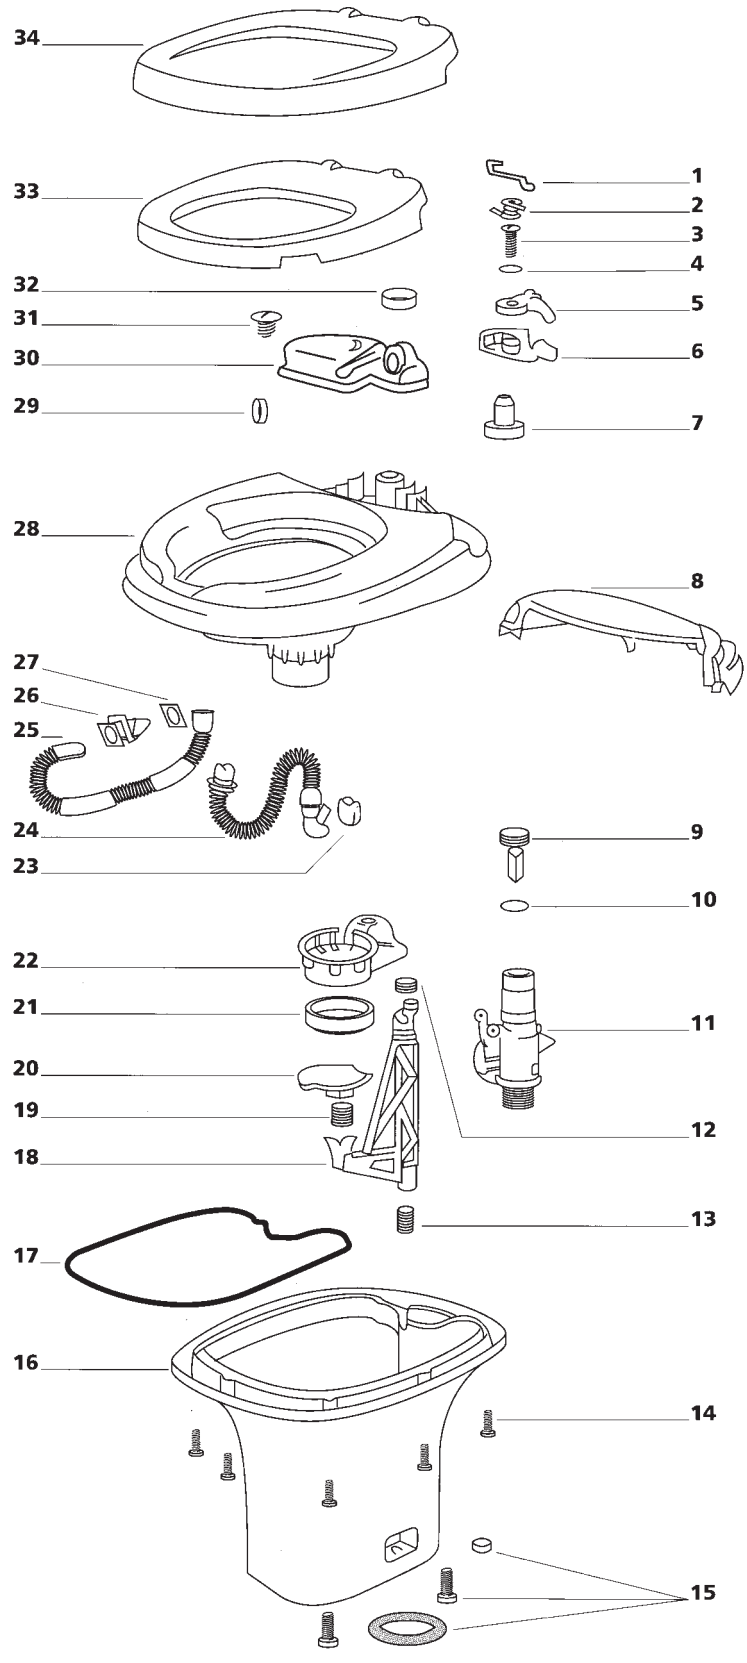

Aqua Magic IV

(LO-033.00)

Aqua Magic IV high and low (LO-071.00)

Spare part	Single spare part number	Assembly spare part number	Available in colour number
1. Link ball valve	33315		
2. Spring lever return	33319		
3. Screw			
4. Washer	12872		
5. Water lever	33101		62
6. Flush lever	33102		
7. Bearing	12516		
8. Cover mechanism	33112/33113		
9. Float			
10. O-ring		24846	
11. Watervalue			
12. Actuator arm seal	33307		
13. Actuator spring	33316		
14. Screw	33322		
15. Closet bolt pkg.	12524		
16. Base			
17. P.T.I.			
18. Actuator arm	12479 high 12923 low		
19. Blade spring	33317		
20. Blade	33308		
21. Blade seal	12481		
22. Blade track	33318		
23. Flapper	33314		
24. Overflow tube	33313		
25. Flush tube	33312		
26. Nozzle	12522		62
27. Gasket	12521		
28. Bowl			
29. Seal	12508		
30. Reservoir tank	24630		
31. Screw	12659		
32. Retaining band	33323		
33. Seat		24641	10/57/62
34. Cover			